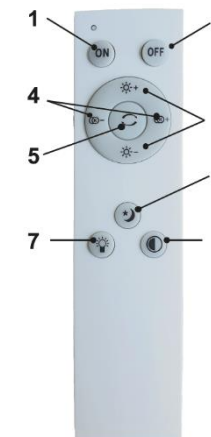

SK Pamaťová funkcia pre ovládanie obyčajným vypínačom: LED osvetlenie umožňuje prepínanie prednastaviteľných režimov obyčajným vypínačom. Ak necháte po vypnutí svetla oneskorenie cca 20 sekúnd, osvetlenie sa rozsvieti v naposledy použitom režime.

SK Pamaťová funkcia pre ovládanie diaľkovým ovládačom: Svetlo sa po zapnutí vráti do naposledy použitého režimu iba vtedy, ak bol predchádzajúci režim nastavený tlačidlami 3, 4 a 6.

SK Návod na použitie svetelného panelu Solight W0762

Vážení zákazníci, ďakujeme za zakúpenie nášho výrobku. Pozorne si prečítajte nasledujúce pokyny a dodržujte ich, aby vám slúžil bezpečne a k plnej spokojnosti. Predídete tak jeho nesprávnemu používaniu či poškodeniu. Zabraňte neodbornej manipulácii s týmto prístrojom a vždy dodržujte zásady používania elektrospotrebičov. Návod k používaniu dobre uschovajte. Montáž môže vykonávať len kvalifikovaný pracovník.

1. Zapnutí
2. Vypnutí
3. Plynulá změna jasu
4. Plynulá změna teploty světla
5. Kroková změna funkcí kláves 3 a 4
6. Noční režim
7. Přednastavený jas
8. Přednastavená teplota světla

1. Zapnutie
2. Vypnutie
3. Plynulá zmena jasu
4. Plynulá zmena teploty svetla
5. Kroková zmena funkcií kláves 3 a 4
6. Nočný režim
7. Prednastavený jas
8. Prednastavená teplota svetla