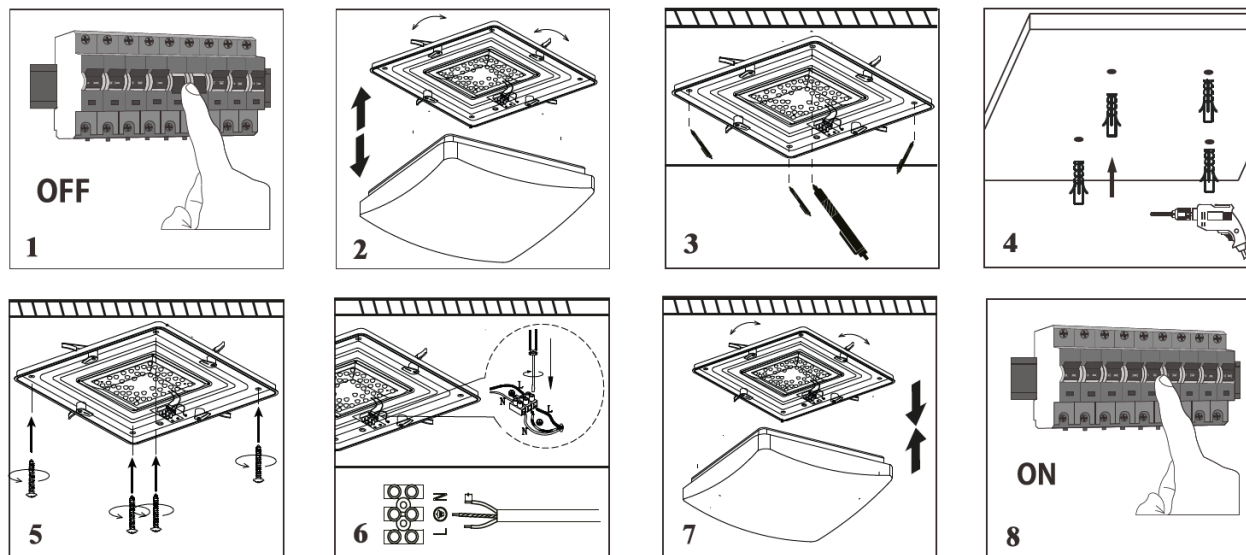

CZ

1. Vypněte přívod elektrické energie
2. Otevřete světelný panel
3. Pomocí zadní desky vyznačte tři otvory pro vyvrtání
4. Vyvrtejte otvory a vložte do nich hmoždinky
5. Přišroubujte zadní desku
6. Připojte přívodní kabel do svorkovnice
7. Zavřete světelný panel
8. Zapněte přívod elektrické energie